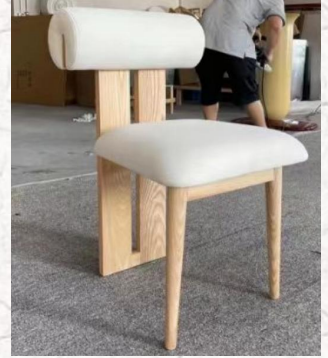

型号：8050 餐桌
规格：140*80*75
160*80*75

型号：985-5 花瓶长桌
规格：140*80*75
160*80*75

型号: JW-2571 长桌
规格: 140*80*75
160*80*75

型号: JW-2525 长桌
规格: 140*80*75
160*80*75

型号: JW-2505 长桌
规格: 140*80*75
160*80*75

型号: JW-2528 长桌
规格: 160*80*75
180*80*75

型号: jw2569
规格: 1.2 米
1.3 米

餐椅

Model: 16椅
实木架-超纤皮

休闲椅

吧椅