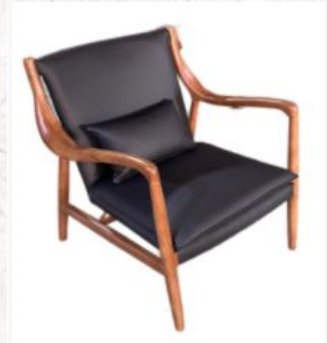

型号: jw2569
规格: 1.2 米
1.3 米

餐椅

Model: 16椅
实木架-超纤皮

休闲椅

吧椅